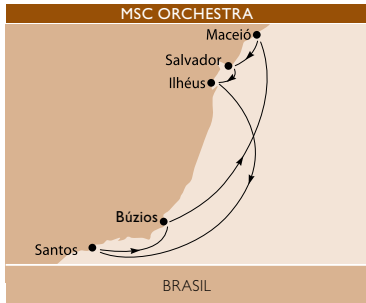

Dezembro: 27

*Parada técnica para assistir a queima de fogos, escala sujeita às condições climáticas.
**Escala sujeita a alteração conforme condições operacionais.

2012 - 8 NOITES

8 NOITES	Dia	Porto	Cheg.	Saída
	03/01/12	Salvador	-	19:00
	04/01/12	Ilhéus	08:00	18:00
	05/01/12	Navegando	-	-
	06/01/12	Búzios	8:00	16:00
	07/01/12	Santos	08:00	17:00
	08/01/12	Búzios	09:00	17:00
	09/01/12	Navegando	-	-
	10/01/12	Maceió	13:00	20:00
	11/01/12	Salvador	12:00	

MSC ORCHESTRA - AMÉRICA DO SUL 2011/2012

2012 - 7 NOITES

2012 - 7 NOITES

2012 - 3 NOITES

7 NOITES			
Dia	Porto	Cheg.	Saída
Qua	Salvador	-	22:00
Qui	Ilhéus	07:00	15:00
Sex	Navegando	-	-
Sáb	Santos	08:00	17:00
Dom	Búzios	09:00	17:00
Seg	Navegando	-	-
Ter	Maceió	13:00	20:00
Qua	Salvador	12:00	-

Saídas:
Janeiro: 11 - 18 - 25

7 NOITES			
Dia	Porto	Cheg.	Saída
Qua	Salvador	-	22:00
Qui	Ilhéus	07:00	15:00
Sex	Navegando	-	-
Sáb	Santos	08:00	17:00
Dom	Búzios	09:00	17:00
Seg	Navegando	-	-
Ter	Maceió	13:00	20:00
Qua	Salvador	12:00	-