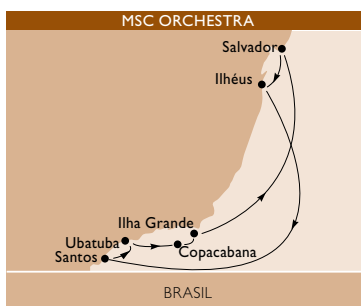

Conheça as belas paisagens da América do Sul a bordo do MSC Orchestra, e descubra porque um cruzeiro MSC é reconhecido pelos detalhes.

MSC ORCHESTRA - AMÉRICA DO SUL 2011/2012

2011 - 4 NOITES

4 NOITES	Dia	Porto	Cheg.	Saída
	23/12/11	Santos		17:00
	24/12/11	Búzios	09:00	17:00
	25/12/11	Navegando		
	26/12/11	Maceió	13:00	20:00
	27/12/11	Salvador	12:00	

Dezembro: 23

2011 - 7 NOITES

7 NOITES	Dia	Porto	Cheg.	Saída
	27/12/11	Salvador		22:00
	28/12/11	Ilhéus	07:00	15:00
	29/12/11	Navegando		
	30/12/11	Santos	08:00	18:00
	31/12/11	Ubatuba	08:00	14:00
	31/12/11	Copacabana*		21:00
	01/01/12	Copacabana		01:00
	01/01/12	Ilha Grande**	08:00	16:00
	02/01/12	Navegando		-
	03/01/12	Salvador	09:00	-

MSC ORCHESTRA - AMÉRICA DO SUL 2011/2012

2012 - 7 NOITES

2012 - 7 NOITES

2012 - 3 NOITES

7 NOITES			
Dia	Porto	Cheg.	Saída
Qua	Salvador	-	22:00
Qui	Ilhéus	07:00	15:00
Sex	Navegando	-	-
Sáb	Santos	08:00	17:00
Dom	Búzios	09:00	17:00
Seg	Navegando	-	-
Ter	Maceió	13:00	20:00
Qua	Salvador	12:00	-

Saídas:
Janeiro: 11 - 18 - 25

7 NOITES			
Dia	Porto	Cheg.	Saída
Qua	Salvador	-	22:00
Qui	Ilhéus	07:00	15:00
Sex	Navegando	-	-
Sáb	Santos	08:00	17:00
Dom	Búzios	09:00	17:00
Seg	Navegando	-	-
Ter	Maceió	13:00	20:00
Qua	Salvador	12:00	-